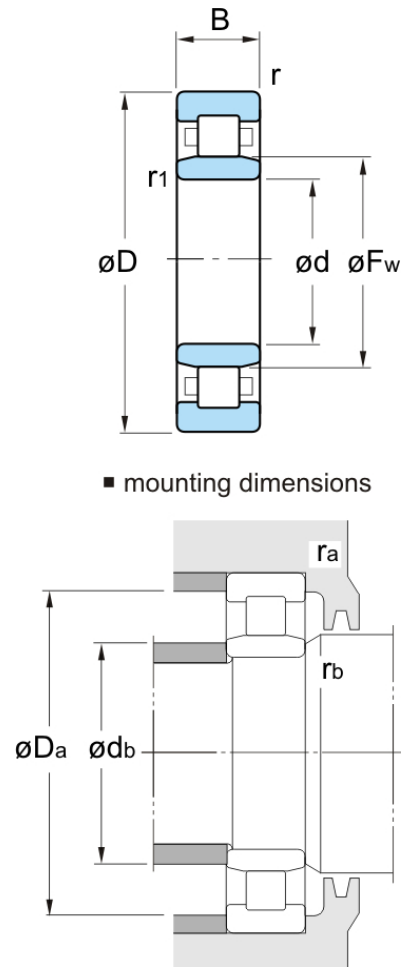

Koyo®

Cylindrical roller bearings - Single-row - NU

FOR REFERENCE ONLY

Bearing No. **NU320R**

Boundary dimensions(mm)	d	100
	D	215
	B	47
	r(min)	3
	r1(min)	3
Basic load ratings(kN)	Cr	474
	C0r	424
Fatigue load limit(kN)	Cu	58.7
Limiting speeds(min-1)	Grease lub.	2700
	Oil lub.	3600
Dimensions(mm)	Fw	127.5
	Ew	-
	d1	-
	B1	-
	B2	-
Mounting dimensions(mm)	da(min)	-
	db(min)	113
	db(max)	125
	dc(min)	-
	dd(min)	-
	Da(max)	202
	Db(max)	-
	Db(min)	-
	ra(max)	2.5
	rb(max)	2.5
(Refér.)Mass(kg)		7.75